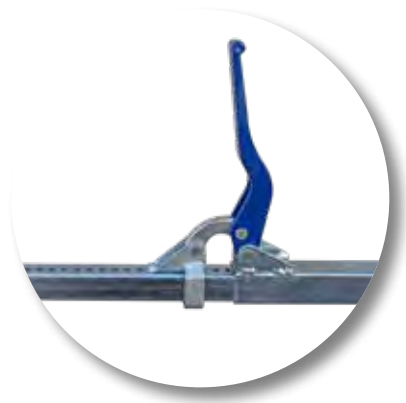

GEPRÜFTE SICHERHEIT

Stufenlose Einstellung über 600 mm innerhalb des Einsatzbereiches durch integrierte Spannratsche mit Gewebeband.

DEKRA-geprüfte Sperrkraft von 400 daN.

Müheloses Umrüsten vom Sperr- zum Klemmbalken durch Austausch der Kombizapfen in Gummifüße.

S-Line® Aluminium-Klemmbalken

Mit Feder, beidseitig mit rutschfestem Gummifuß. DEKRA-zertifiziert.
 Kürzbar bis auf 1100 mm Gesamtlänge.

Label - Beispiel 142138296

	Rohr-Ø [mm]	Klemmkraft [daN]	Sperrkraft [daN]	Gewicht [kg]	Einsatzbereich [mm]
142138088	38	100	150	4,0	2275 - 2665
142138596	42	130	200	3,8	1630 - 2000
142138296	42	130	200	4,2	2100 - 2470
142138089	42	130	200	4,5	2350 - 2720
142138509	42	130	200	4,7	2650 - 3020

SONDERANFERTIGUNGEN

Die Klemmbalken können teleskop-, tragrohr- oder beidseitig mit Kombizapfen Ø 19/24 mm mit Schlitz, Zapfen 19 mm, Zapfen 24 mm oder Zapfen 24/33 mm von uns umgerüstet werden.

Preise, Mindestabnahmemengen und Lieferzeiten auf Anfrage.

S-Line® Stahl-Klemmbalken

Verzinkt, mit Feder, beidseitig mit rutschfestem Gummifuß.

	Rohr-Vierkant [mm]	Klemmkraft [daN]	Sperrkraft [daN]	Gewicht [kg]	Einsatzbereich [mm]
142138584	35 × 35	130	200	6,75	1880 - 2850