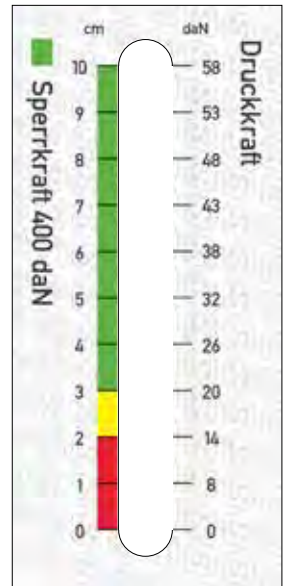

S-Line® Stufenlose Rundsperrbalken

 Aluminium, Feder drückend, Rohr-Ø 42 mm, mit Kombizapfen
 Ø 19/24 mm mit Schlitz 9 mm.

	Klemmkraft [daN]	Sperrkraft [daN]	Gewicht [kg]	Einsatzbereich [mm]
142137063	130	400	3,3	1250 - 1850
142138812	130	400	3,4	1500 - 2100
142138813	130	400	4,4	2000 - 2600
142138814	130	400	5,4	2500 - 3100

Die Logistik-Allrounder

Horizontale und vertikale
 Ladungssicherung -
 ideal für Kleintransporter.

S Sperrkraft $F_{max} = 400 \text{ daN}^{(kg)}$ / Klemmkraft $F_{max} = 130 \text{ daN}^{(kg)}$

142138812

1500 - 2100 mm

GEPRÜFTE SICHERHEIT

Suer-DEKRA-Zertifikation: 313/32100/702073/182084923

Label - Beispiel 142138812

Sperr- und Klemmkraftkontrolle durch patentierte Kraftanzeige mittels Farb- und daN-Skala.