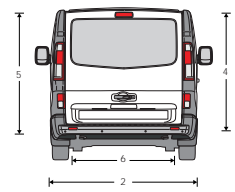

- KTL beschichteter, tieferliegender Fahrzeugboden
- Faltbare Alu-Auffahrrampe von ca. 1.250 mm Länge (im Außenbereich schwarz beschichtet)
- Original Kraftstofftank bleibt erhalten! > aufgrund der veränderten Lage des Tanks kann es zu Abweichungen der Tankanzeige kommen
- 4-Punkt-Rollstuhlhaltesystem mit
  - elektrisch, von hinten entriegelbaren Gurtrollern vorne
  - 2 Spannretractoren hinten
  - Beckengurt für den Rollstuhlsassen
- Automatik-Schultergurt
- Reifenpannenset

Sonderausstattung

- Stoßstangenmittelteil
- Abänderung der Rückfahrwarnanlage an die geänderte Stoßstange
- Taxi-Rampe
- Comfortbegurtung
- Drehklappsitze rechts und/oder links (nicht möglich in Verbindung mit Taxi-Rampe)
- Edelstahlseitenverkleidung
- Zusatzblinkleuchten
- Haltegriffe für den Rollstuhlsassen
- Rollstuhlkopfstütze
- Einzugshilfe per Seilwinde
- VB FullAir 2C Luftfederung
- Montage des beigelegten Ersatzrades

Qualität mit Zertifikat

- Qualitätsmanagementsystem nach DIN ISO 9001:2015
- 6 Jahre Garantie gegen Durchrostung auf Umbauteile bei jährlicher Wartung und in Verbindung mit Wartungsvertrag
- Als einer der ersten Umrüster sind unsere Umbauten nach folgenden Prüfvorschriften gecrashed und erfüllt worden: 2007/46/EG, ECE-R 59, ECE-R 34, ECE-R 14, EG 76/115/EWG
- Unser 4-Punkt-Rollstuhlhaltesystem ist nach ISO 10542-1 und 10542-2 geprüft.

Optional: Seilwinde inkl. Bedieneinheit

www.mobi-tec.de

+49 83 95 / 91 00 89 - 0

+49 83 95 / 91 00 89-99

info@mobi-tec.de