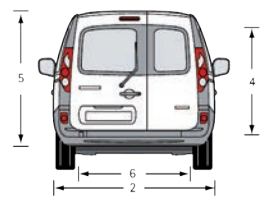

Sonderausstattung

- Stoßstangenmittelteil wieder montiert
- Umbau der Rückfahrwarnanlage an die geänderte Stoßstange
- Taxi-Rampe
- Einzelsitze
- Comfortbegurtung
- Zusatzblinkleuchten
- Edelstahlseitenverkleidung
- LED-Leuchtsatz im Heckbereich
- Zusätzliche Innenraumleuchte
- Haltegriffe für den Rollstuhlsassen
- Rollstuhlkopfstütze
- Einzugshilfe Seilwinde
- Montage des beigelegten Ersatzrades
- Pneumatische Heckabsenkung mit kürzerer Alu-Auffahrrampe ca. 700 mm lang

Qualität mit Zertifikat

- Qualitätsmanagementsystem nach DIN ISO 9001:2015
- 6 Jahre Garantie gegen Durchrostung auf Umbauteile bei jährlicher Wartung und in Verbindung mit Wartungsvertrag
- Als einer der ersten Umrüster sind unsere Umbauten nach folgenden Prüfvorschriften gecrashed und erfüllt worden: 2007/46/EG, ECE-R 59, ECE-R 34, ECE-R 14, EG 76/115/EWG
- Unser 4-Punkt-Rollstuhlhaltesystem ist nach ISO 10542-1 und 10542-2 geprüft.

www.mobi-tec.de

+49 83 95 / 91 00 89 - 0

+49 83 95 / 91 00 89-99

info@mobi-tec.de