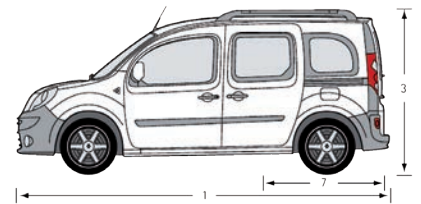

Sonderausstattung

- Stoßstangenmittelteil wieder montiert
- Umbau der Rückfahrwarnanlage an die geänderte Stoßstange
- Taxi-Rampe
- Einzelsitze
- Comfortbegurtung
- Zusatzblinkleuchten
- Edelstahlseitenverkleidung
- LED-Leuchtsatz im Heckbereich
- Zusätzliche Innenraumleuchte
- Haltegriffe für den Rollstuhlsassen
- Rollstuhlkopfstütze
- Einzugshilfe Seilwinde
- Montage des beigelegten Ersatzrades
- Pneumatische Heckabsenkung mit kürzerer Alu-Auffahrrampe ca. 700 mm lang

Qualität mit Zertifikat

- Qualitätsmanagementsystem nach DIN ISO 9001:2015
- 6 Jahre Garantie gegen Durchrostung auf Umbauteile bei jährlicher Wartung und in Verbindung mit Wartungsvertrag
- Als einer der ersten Umrüster sind unsere Umbauten nach folgenden Prüfvorschriften gecrashed und erfüllt worden: 2007/46/EG, ECE-R 59, ECE-R 34, ECE-R 14, EG 76/115/EWG
- Unser 4-Punkt-Rollstuhlhaltesystem ist nach ISO 10542-1 und 10542-2 geprüft.

www.mobi-tec.de

+49 83 95 / 91 00 89 - 0

+49 83 95 / 91 00 89-99

info@mobi-tec.de

MobiTEC GmbH & Co. KG

Robert-Bosch-Straße 6

88450 Berkheim