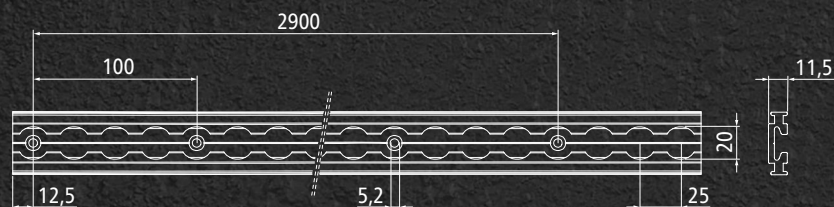

GUMMIUMMANTELTE ANKERSCHIENE!

JETZT ERHÄLTlich!

S-Line® Airlineprofil-Ankerschiene

Aluminium eloxiert, Gummiummantelung in rot, Länge 3000 mm, Loch-Ø 20 mm, Raster 25 mm, eckig, Senkbohrung M5 alle 100 mm, Einbaubereich Wand horizontal und vertikal, kompatibel mit Kombizapfen Ø19/24 mm und allen Airline-Endbeschlägen

142131899

- + Gummiummantelung dient als Rammschutz für die Schiene
- + Schützt empfindliche Ware vor dem Verkratzen
- + Geräusch-reduzierend

PASSEND E FITTINGE FINDEN SIE HIER:

Schraub-Fitting 142138875	Schraub-Fitting 142138745	Schraub-Fitting 142138832	Einfach-Airline-Fitting 570 142138570	Einfach-Airline-Fitting 600 142138600	Doppel-Airline-Fitting 571 142138571	Vierfach-Airline-Fitting 702 142138702	Vierfach-Airline-Fitting 579 142138579	Nutenstein 142138849	
✓	✓	✓	✓	✓	✓	✓	✓	✓	✓

DIREKT ZUM KATALOG

S-Line® Endkappe

Kunststoff schwarz, kompatibel mit Airlineprofil-Ankerschiene 142131899

142139142